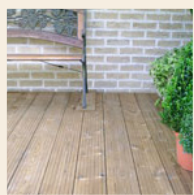

Tömörfa falburkolat

HOEBEEK
Solid wood for Indoor & Outdoor

Outdoor Collection
Thermo - Exo

Profil	Fafajta	Nettó méret (mm)	Hossz
M60 	Thermo Radiata Pine Thermo Yellow Pine Padouk Afzélia Doussié Afrormosia Meranti Import	20 x 130 20 x 132 15 x 131 15 x 131 15 x 131 11 x 85	Vegyes hossz
M620 	Merbau Select & Better Meranti Import	12 x 82 11 x 85	Vegyes hossz
M650 	Thermo Radiata Pine Északi borovi fenyő Északi borovi fenyő Vörösfenyő	21 x 130 16 x 130 22 x 130 21 x 129	Vegyes hossz
M800 	Északi borovi fenyő Északi borovi fenyő	16 x 83 22 x 119	Vegyes hossz
M28 	Thermo Radiata Pine	20 x 68	Vegyes hossz

Thermo Den

Padouk

Ismerje meg a Hoebeek cég kültéri kollekcióját. A tömörfa szilárdsága és tartóssága miatt a kültéri burkolatok kedvelt anyagává vált. Amennyiben Ön kültéri tömörfa burkolatot választ, ingatlanja mindenképpen egyedi jelleget kap. További infó? Látogasson el a www.hoebeek.be címre!