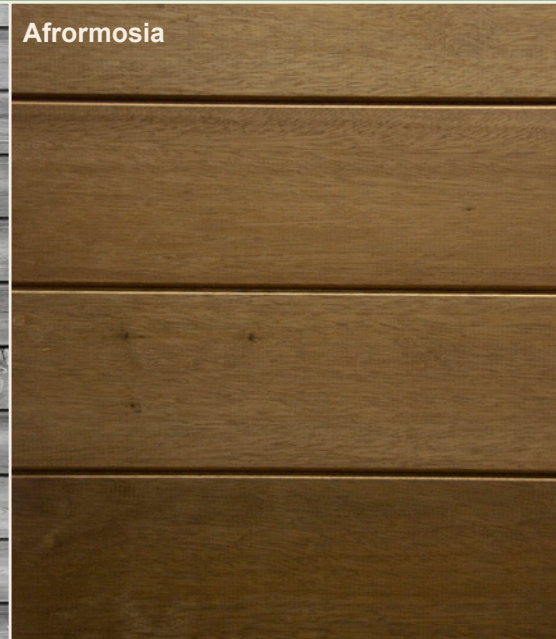

www.hoebeek.be

Tömörfa falburkolat

HOEBEEK
Solid wood for Indoor & Outdoor

Outdoor Collection Thermo - Exo

Afrormosia

Padouk

www.hoebeek.be

Afzelia Doussié