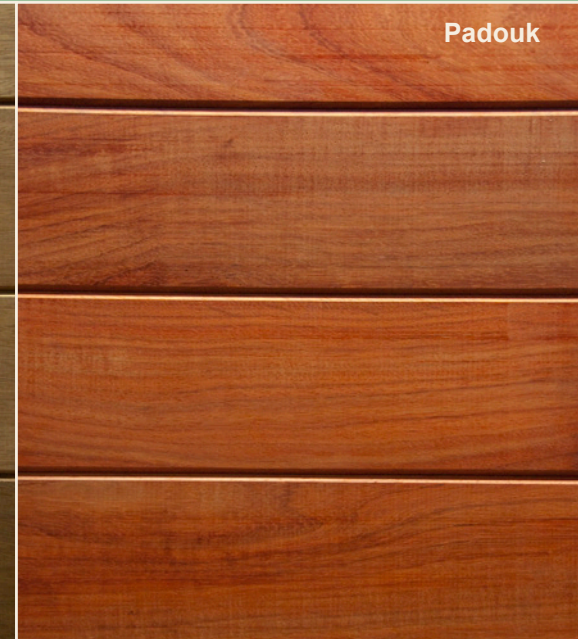

www.hoebeek.be

Tömörfa falburkolat

HOEBEEK
Solid wood for Indoor & Outdoor

Outdoor Collection Thermo - Exo

Afrormosia

Padouk

www.hoebeek.be

Afzelia Doussié